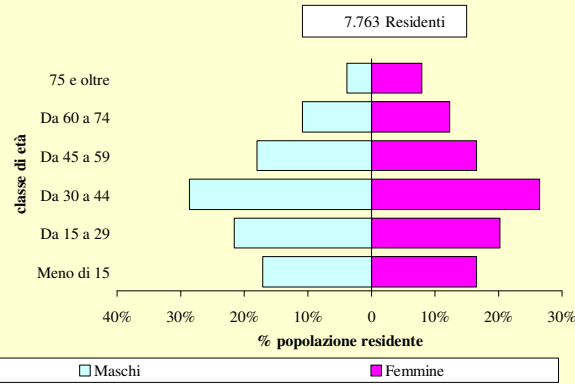

Popolazione residente ai censimenti e variazione intercensuaria - ISTRANA e comuni limitrofi - Censimenti 1991 e 2001

COMUNI	Popolazione residente		Variazione	
	2001	1991	Assoluta	Percentuale
Istrana	7.763	6.916	847	12,2
Trevignano	9.074	8.254	820	9,9
Paese	18.407	15.845	2.562	16,2
Quinto di Treviso	9.288	9.054	234	2,6
Morgano	3.754	3.449	305	8,8
Vedelago	13.826	13.011	815	6,3
Treviso	80.144	83.598	-3.454	-4,1
Provincia di Treviso	795.264	744.038	51.226	6,9
Veneto	4.527.694	4.380.797	146.897	3,4
Italia	56.995.744	56.778.031	217.713	0,4

Popolazione residente per classe di età e sesso nel Comune di ISTRANA - Censimento 2001 (composizione %)