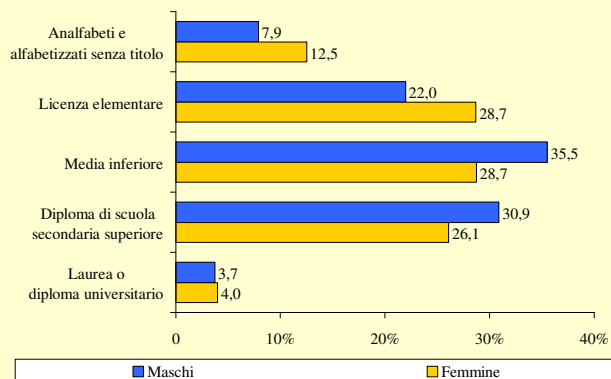

Pop. residente di 6 anni e più per grado di istruzione e sesso nel Comune di ISTRANA - Cens. 2001 (composizioni %)

Indicatori del grado di istruzione per sesso nel Comune di ISTRANA - Censimento 2001 (valori percentuali)

Popolazione straniera residente per sesso - ISTRANA e comuni limitrofi - Censimento 2001

COMUNI	Stranieri residenti			per 100 residenti	maschi per 100 stranieri
	Maschi	Femmine	Totale		
Istrana	146	121	267	3,4	54,7
Trevignano	147	121	268	3,0	54,9
Paese	349	302	651	3,5	53,6
Quinto di Treviso	145	125	270	2,9	53,7
Morgano	65	40	105	2,8	61,9
Vedelago	288	193	481	3,5	59,9
Treviso	1.893	1.783	3.676	4,6	51,5
Provincia di Treviso	19.560	14.935	34.495	4,3	56,7
Veneto	82.244	70.830	153.074	3,4	53,7
Italia	660.694	674.195	1.334.889	2,3	49,5