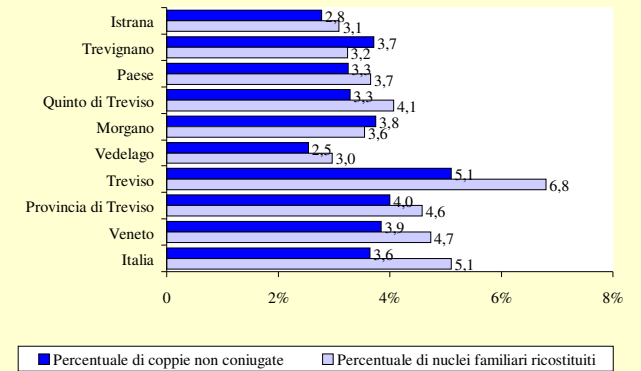

Tipologie familiari - ISTRANA e comuni limitrofi - Censimento 2001 (valori %)