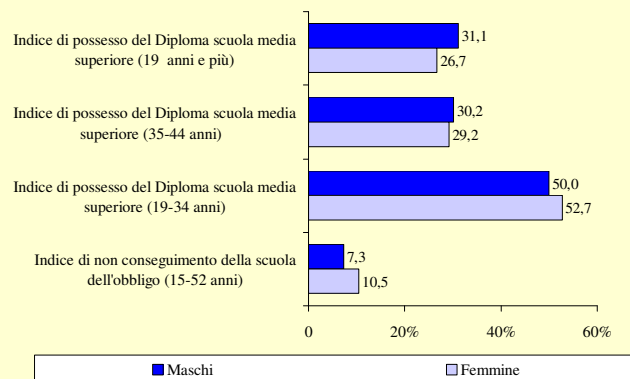

Pop. residente di 6 anni e più per grado di istruzione e sesso nel Comune di ISTRANA - Cens. 2001 (composizioni %)

Indicatori del grado di istruzione per sesso nel Comune di ISTRANA - Censimento 2001 (valori percentuali)

Popolazione straniera residente per sesso - ISTRANA e comuni limitrofi - Censimento 2001

COMUNI	Stranieri residenti			per 100 residenti	maschi per 100 stranieri
	Maschi	Femmine	Totale		
Istrana	146	121	267	3,4	54,7
Trevignano	147	121	268	3,0	54,9
Paese	349	302	651	3,5	53,6
Quinto di Treviso	145	125	270	2,9	53,7
Morgano	65	40	105	2,8	61,9
Vedelago	288	193	481	3,5	59,9
Treviso	1.893	1.783	3.676	4,6	51,5
Provincia di Treviso	19.560	14.935	34.495	4,3	56,7
Veneto	82.244	70.830	153.074	3,4	53,7
Italia	660.694	674.195	1.334.889	2,3	49,5