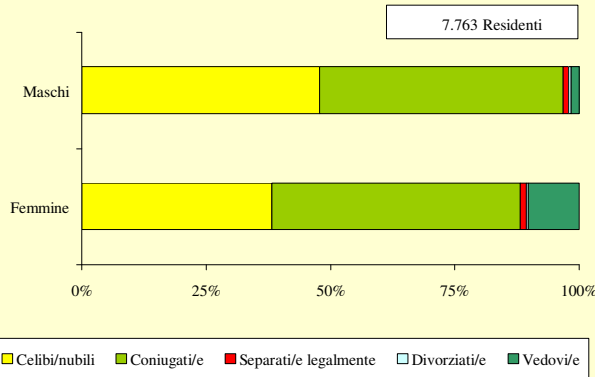

Popolazione residente per stato civile e sesso nel Comune di ISTRANA - Censimento 2001 (composizioni %)